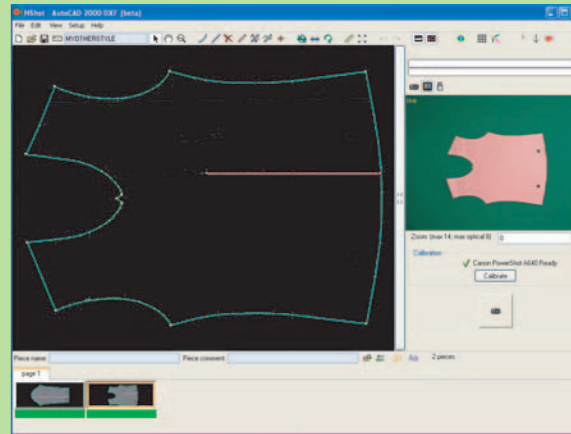

02. Edition

Le patron digitalisé apparaît automatiquement à l'écran. Une fenêtre montre en temps réel ce que voit l'appareil photo sur la table.

Des outils simples permettent d'effectuer de nombreuses modifications: assembler des pièces, créer des pièces miroir, lisser et redresser des lignes, ajouter des encoches, ajouter des trous, ajouter des lignes de coutures et plus encore.

Les images gardent toutes les informations. vous ne perdez pas vos annotations.

L'interface est simple et intuitive. Quelques minutes suffisent à la prise en main.