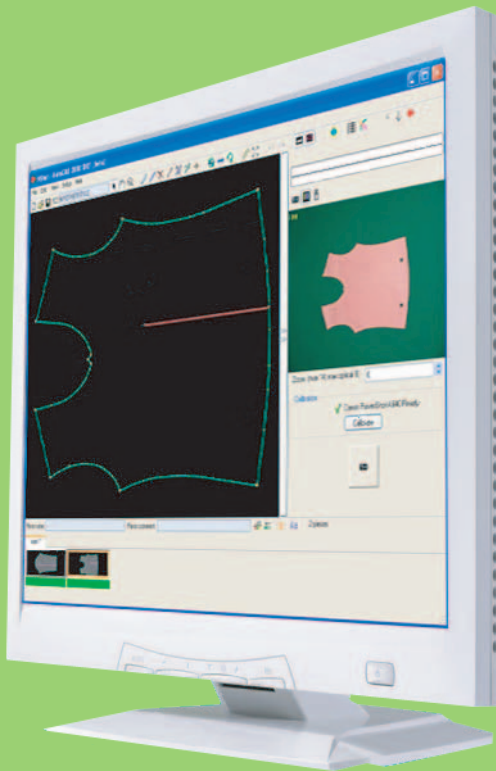

Digitaliser en un cliché.

Première étape:  
cliquez sur le poisson.

Découvrez la solution NShot.

- Digitalisez automatiquement plusieurs patrons en un cliché.
- Idéal pour les patrons épais, en papier ou en carton.
- Précision garantie.
- Mode de digitalisation très abordable même pour les petites entreprises.

[www.n-hega.com](http://www.n-hega.com)

Précis.  
Polyvalent.  
Facile.

Trois étapes simples.

## 01. Capture

NShot est un appareil photo suspendu au plafond, monté à une table, ou fixé à un trépied. Une simple calibration assure une image toujours précise.

Posez plusieurs patrons sur la table. En un clic de souris, l'appareil prend une photo et NShot digitalise vos pièces automatiquement.

Pour un maximum d'efficacité, de nouvelles pièces peuvent être immédiatement disposés sur la table, pendant qu'un autre opérateur utilise le logiciel NShot.